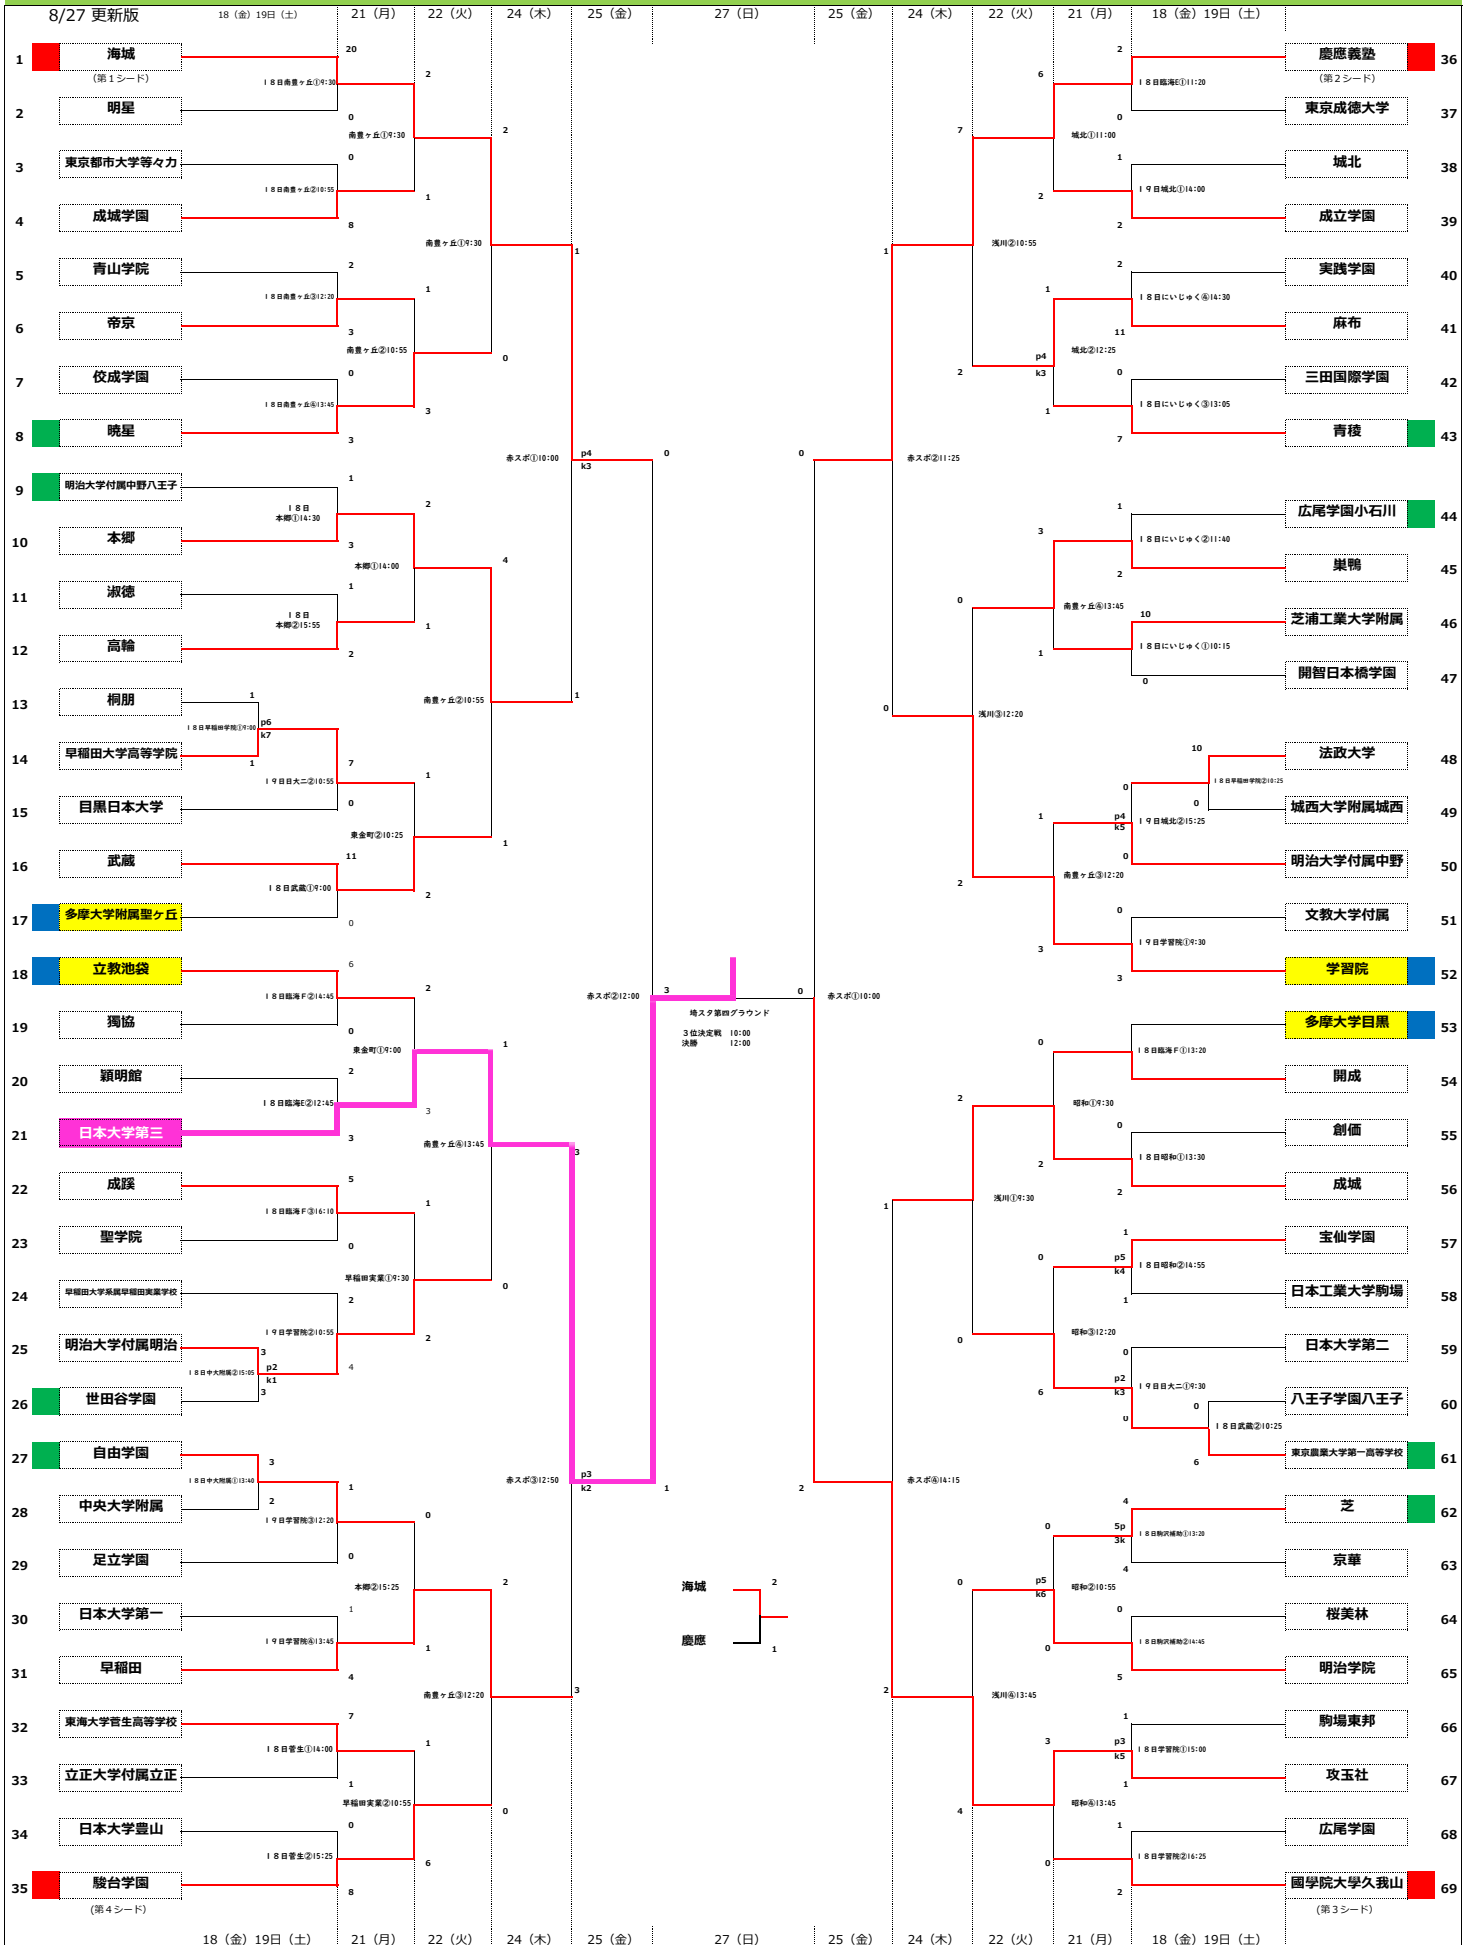

# 令和5年 2023年度 第65回 東京都私立中学校サッカー大会

【会場詳細】  
 南豊ヶ丘・・・南豊ヶ丘フィールド 本郷・・・本郷中学校 早稲田学院・・・早稲田大学高等学院中学校 日大二・・・日大二中 武蔵・・・武蔵中学校 臨海E・・・臨海球技場E面 臨海F・・・臨海球技場F面 学習院・・・学習院中学校  
 中大附属・・・中大附属中学校 菅生・・・菅生学園学びの城グラウンド 早稲田実業・・・早稲田実業中学校 にいじゅく・・・葛飾にいじゅくみらい公園 昭和・・・昭島市立昭和公園陸上競技場 駒次補助・・・駒次公園補助競技場 城北・・・城北中学校  
 滝川・・・滝川スポーツ公園グラウンド 赤スポ・・・赤羽スポーツの森公園 埼玉スタジアム第四グラウンド